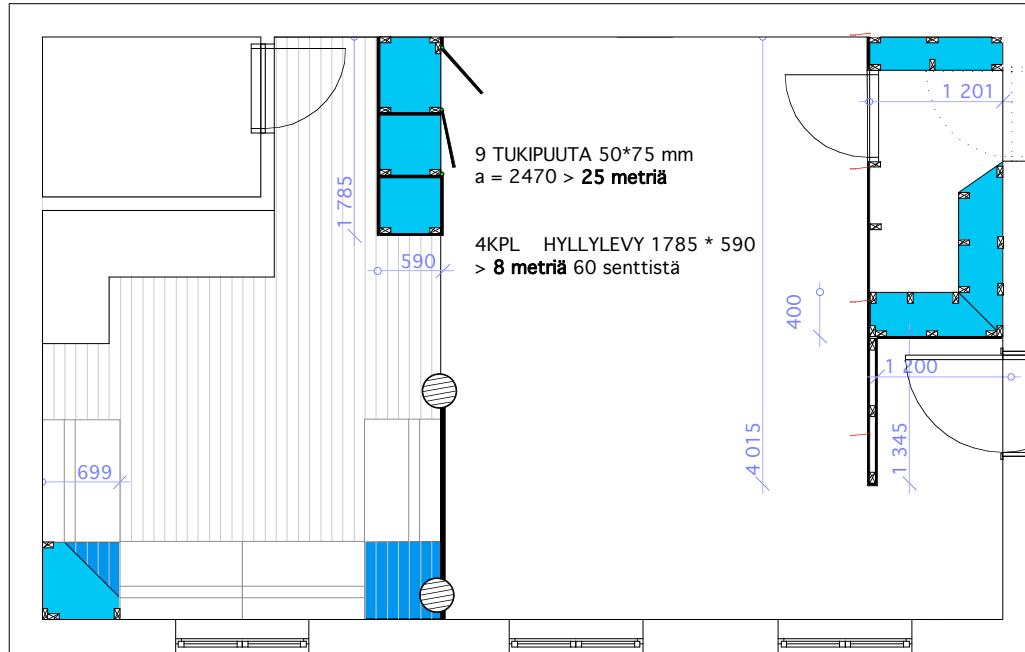

KIPSILEVY, vakio 1200 * 2600 mm
1785 * 2470
> 2 kpl

ovet 6 kpl 550 * 900
> tyylikäs liimapuulevy 60 cm 6 m

sivuseinään liimapuuta 60 cm 2,5 m

2 KPL HYLLYLEVY 1200* 300
2 KPL HYLLYLEVY 1600 * 400
2 KPL HYLLYLEVY 1200 * 400
> 8 m 40 senttistä

25 TUKIPUUTA (50*100)
a = 2470 > 70 metriä

KIPSILEVY 4020 * 2470
> 4 kpl (- 800 mm)
KIPSILEVY 1350 * 2470
> 1 kpl (+ 200 mm)
KIPSILEVY 1200* 2470
> 1 kpl

>>> 6 kpl

4 TUKIPUUTA 50*75
> 10 metriä

tyylikästä paneelia (95mm ?)
1,62 m * 1,6 m
= 17 kpl = 31 m